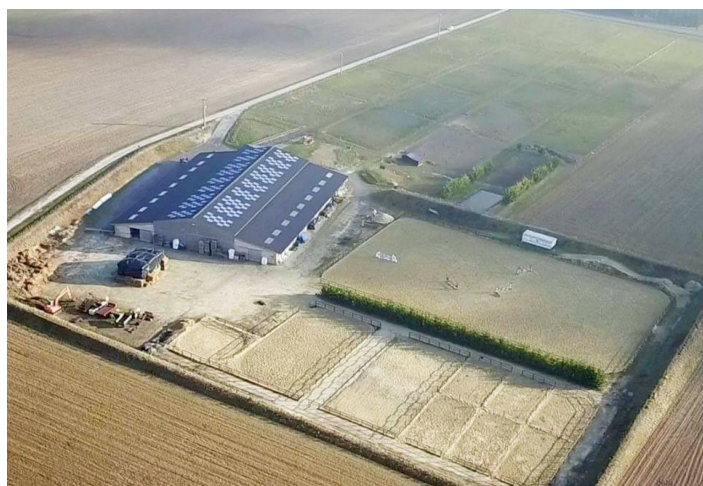

ECURIE A2L  
 CHEMIN DE LA PIERRE  
 08300 BERGNICOURT  
 Tel Anne-Lise et Charlotte : 06.74.65.97.90.  
 Ecuriea2l@gmail.com  
[www.ecurie-a2l.com](http://www.ecurie-a2l.com)

### La pension comprend :

L'accès aux paddocks en herbe et sable (suivant périodes),  
 au manège de 40x20, aux 3 carrières (cso, dressage et longe) et au rond de longe  
 (Attention la partie club reste prioritaire sur les surfaces).